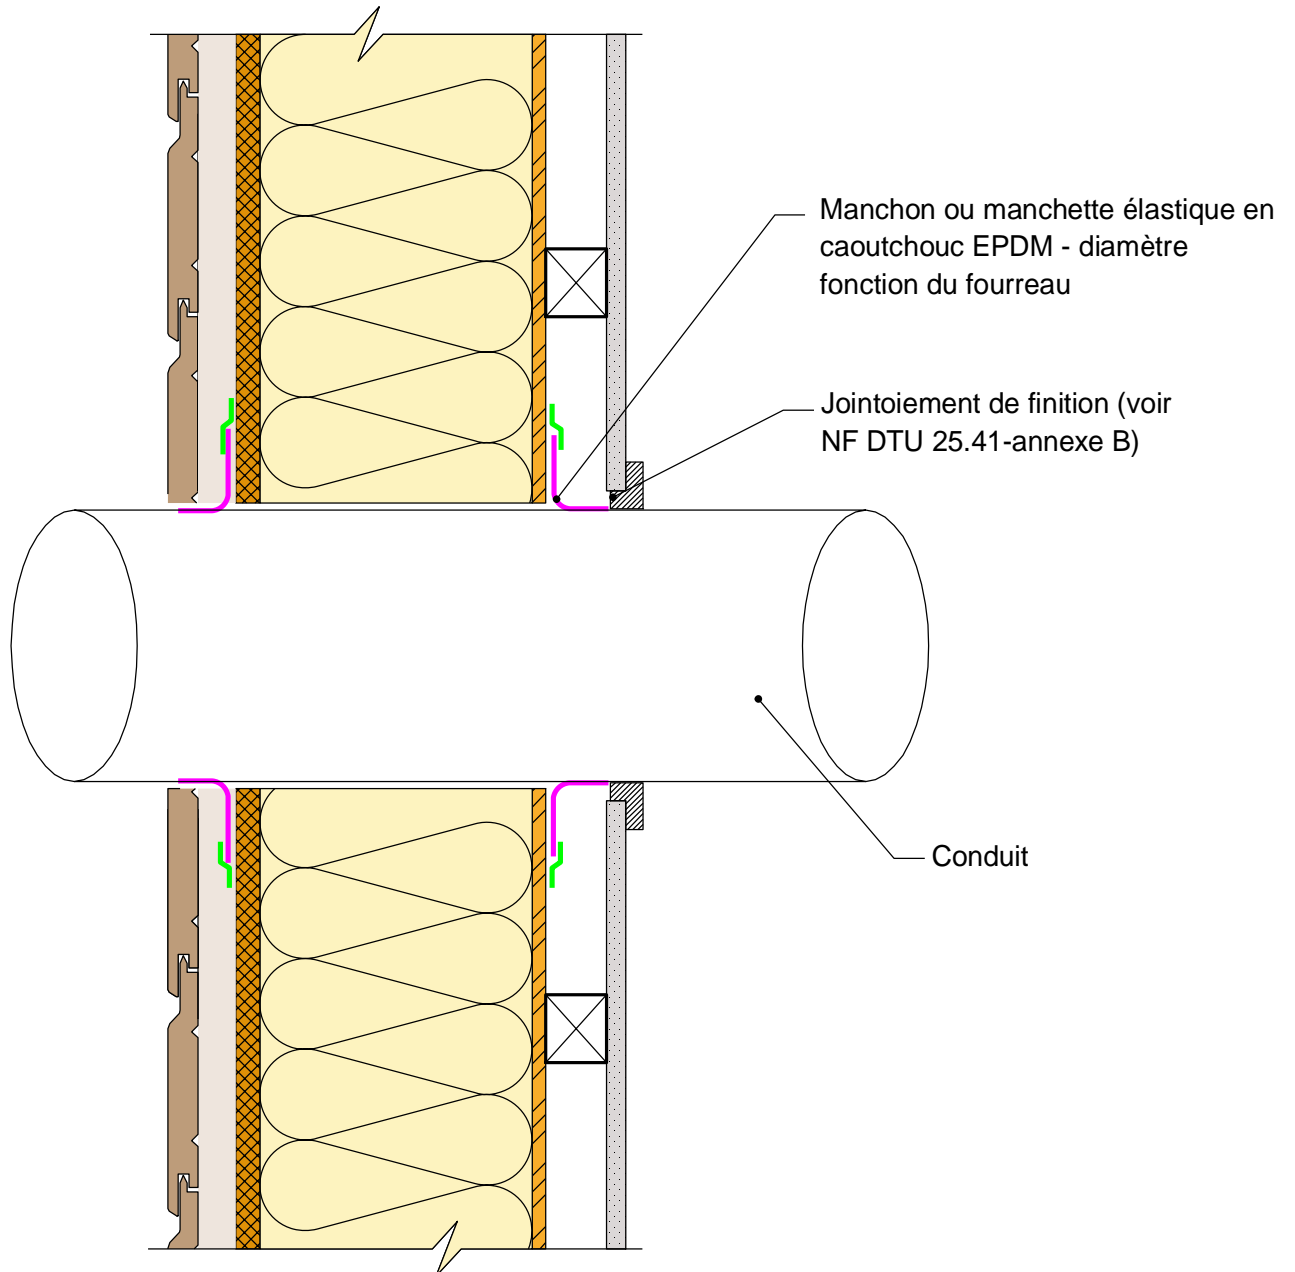

## COMPLEMENT LEGENDE

 Bande adhésive

### MUR EXTERIEUR TYPE 10: Isolant en âme - voile travaillant intérieur sans film pare-vapeur Détail traversée de paroi - Conduit

13/04/2017

ME10-18

Vue en coupe verticale

Ech 1/5

*Il est rappelé à l'utilisateur qui consulte le site et utilise les informations qu'il contient, qu'il doit les utiliser sous sa seule responsabilité en vérifiant leur pertinence, leur cohérence et leur non obsolescence.*