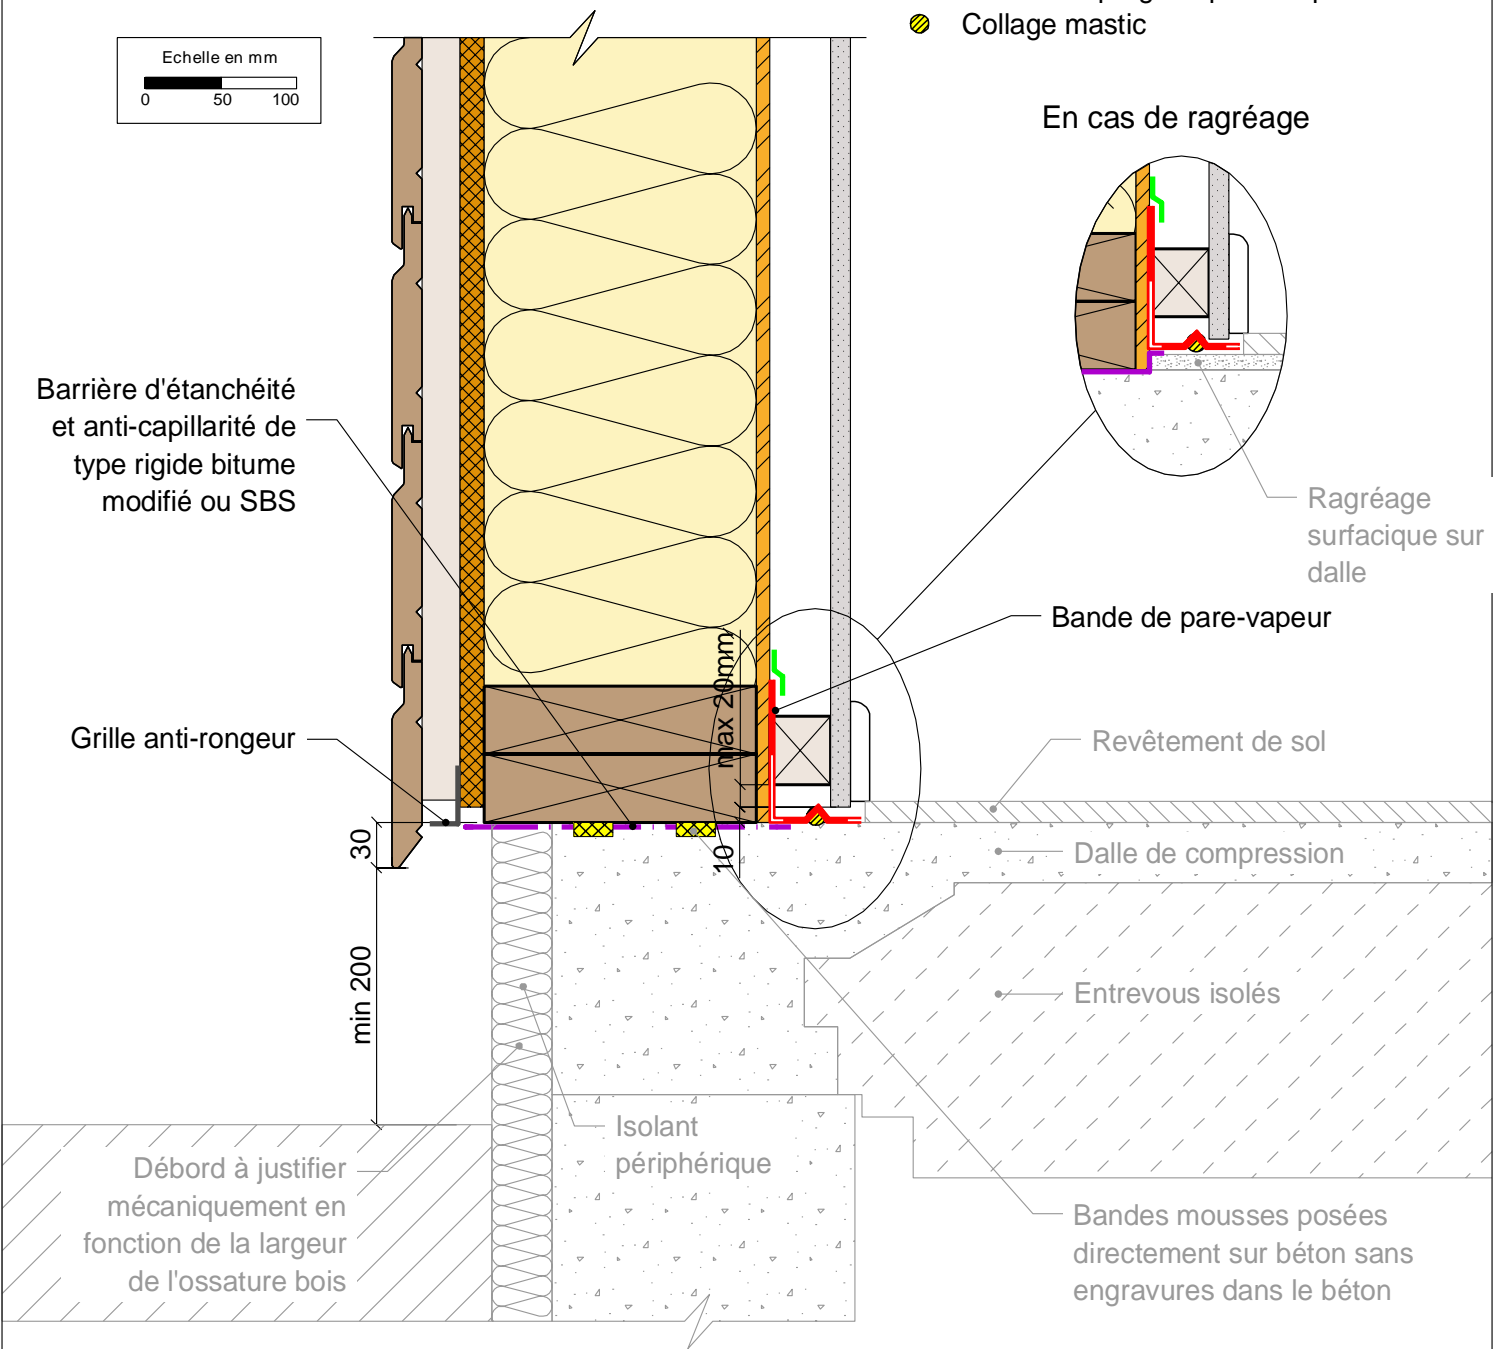

COMPLEMENT LEGENDE

-  Mousse imprégnée pré-comprimée
-  Collage mastic

MUR EXTERIEUR TYPE 10: Isolant en âme - voile travaillant intérieur sans film pare-vapeur
Détail pied de mur - plancher à poutrelles et entrevous isolants

02/05/2016	ME10-10	Vue en coupe verticale	Ech 1/5
<p><i>Il est rappelé à l'utilisateur qui consulte le site et utilise les informations qu'il contient, qu'il doit les utiliser sous sa seule responsabilité en vérifiant leur pertinence, leur cohérence et leur non obsolescence.</i></p>			