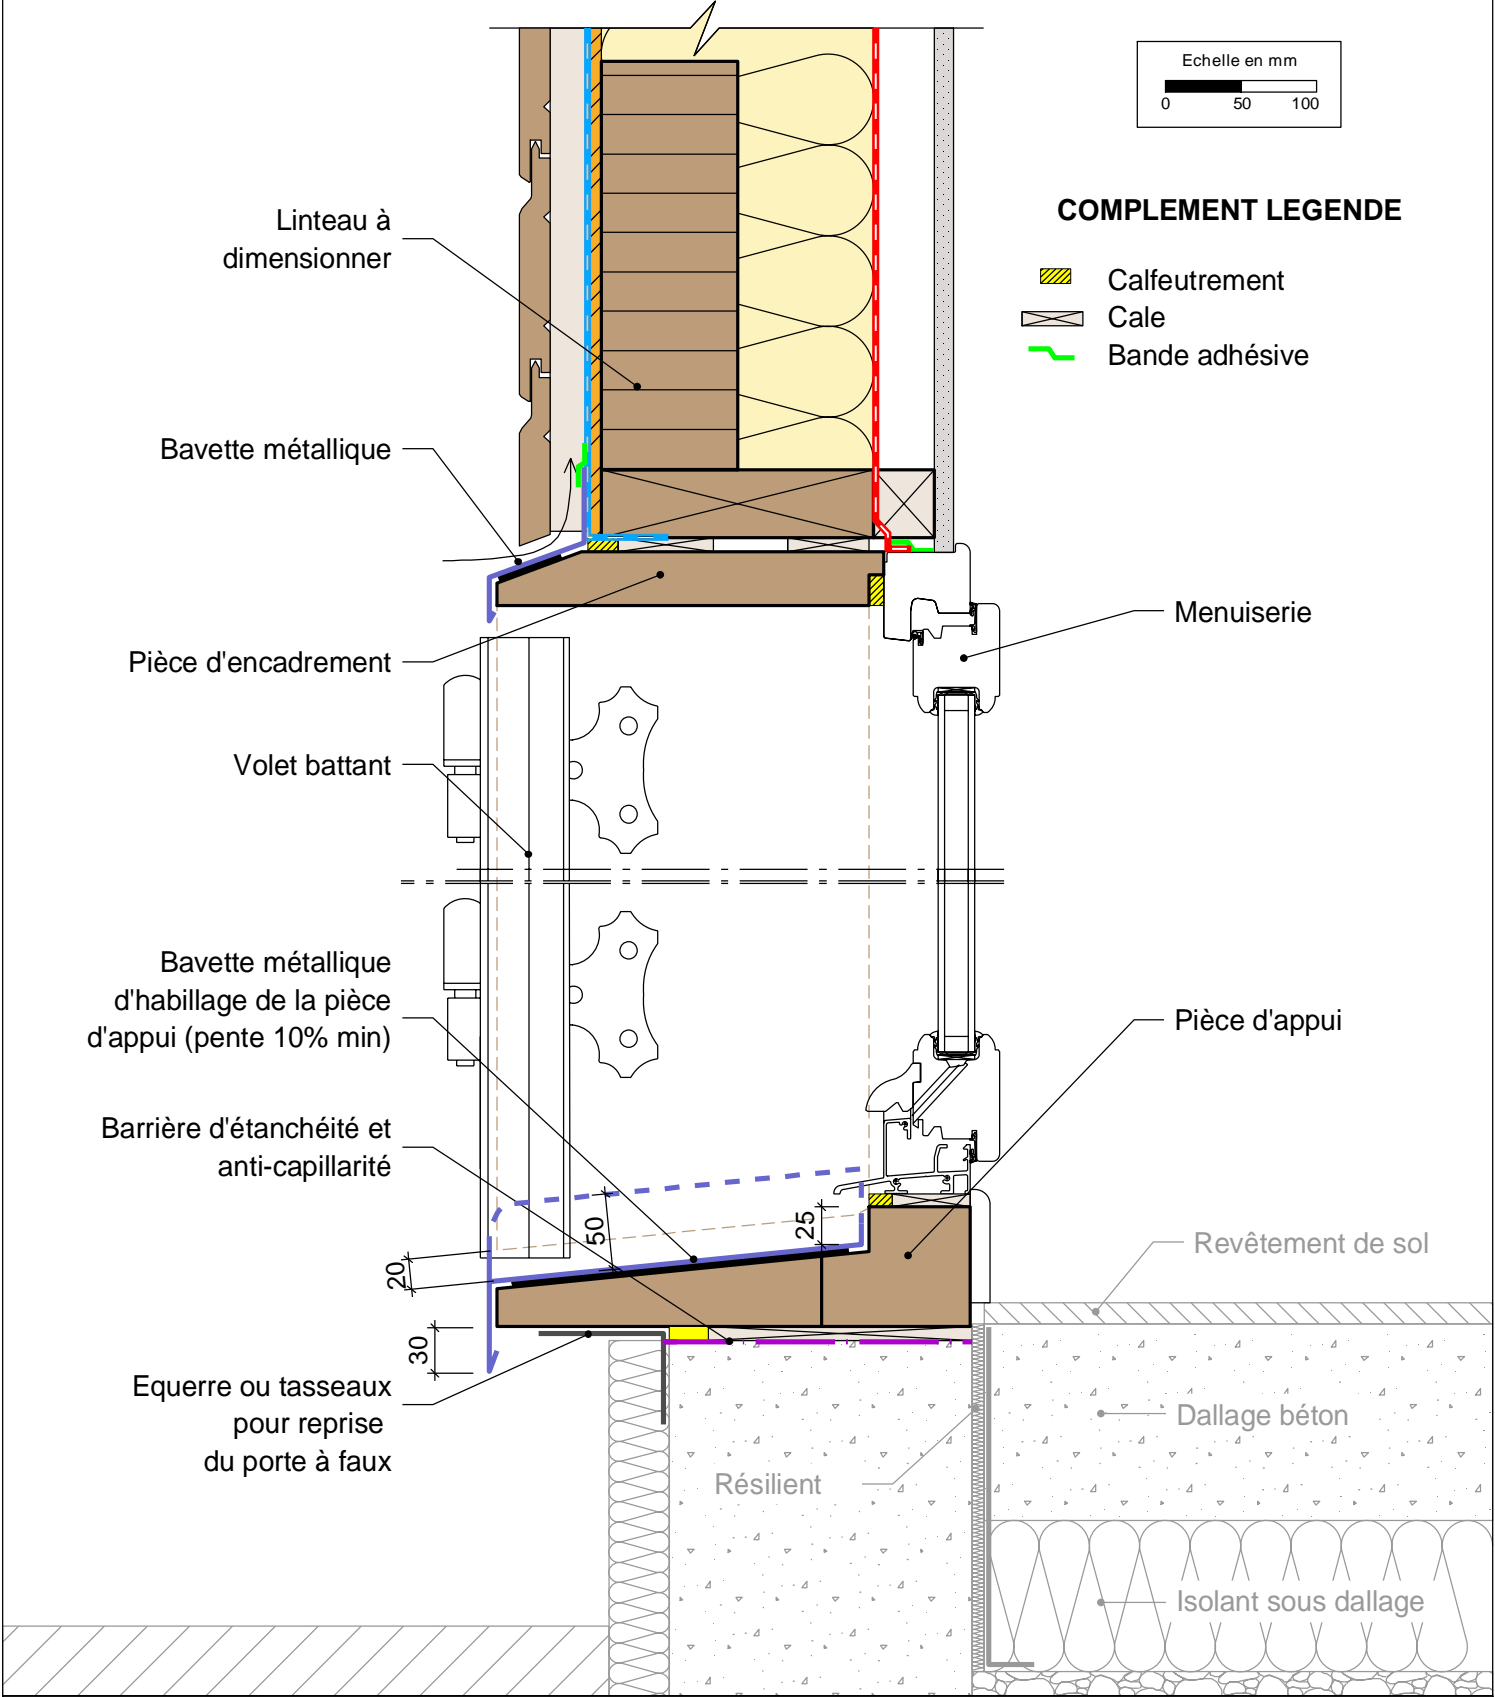

COMPLEMENT LEGENDE

-  Calfeutrement
-  Cale
-  Bande adhésive

MUR EXTERIEUR TYPE 1: Isolant en âme - voile travaillant extérieur
 Détail sur porte-fenêtre bois et volet bois

30/07/2015 ME01-18 Vue en coupe verticale Ech 1/5